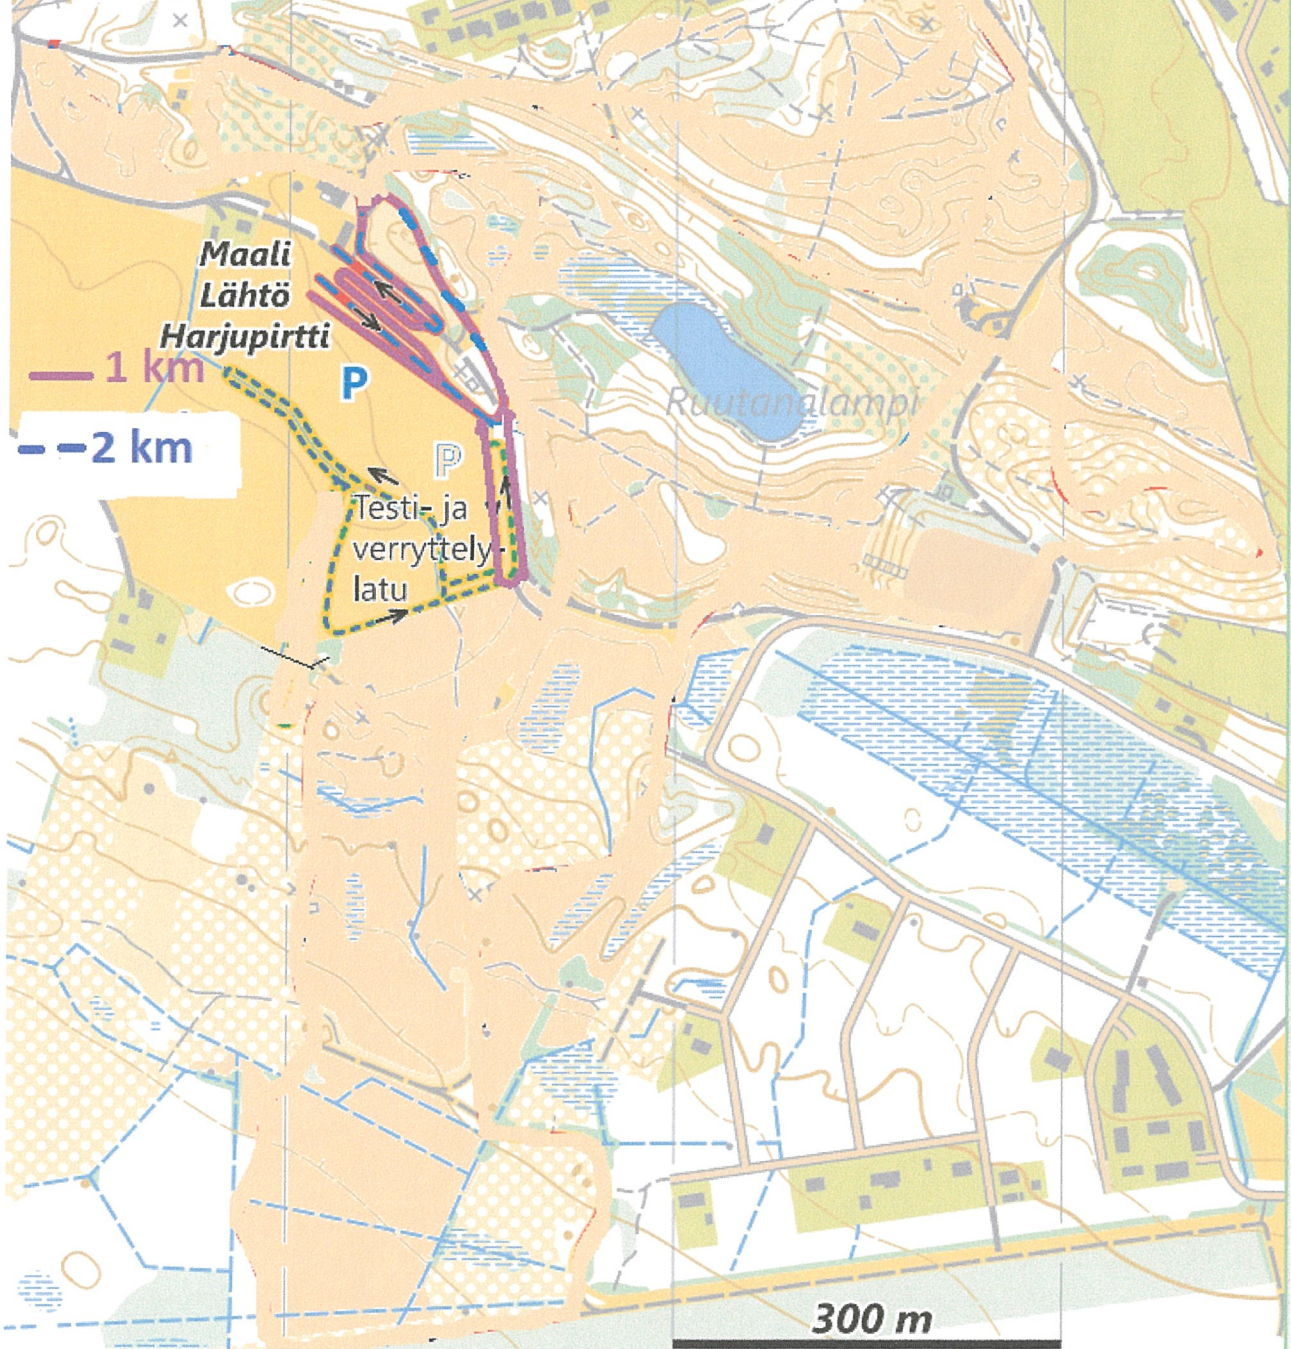

HARJUPIRTIN HIIHTOKESKUS KANSALLISET HIIHDOT

RANTASALMI

pieni kylä - suuri sydän

Mittakaava: 1:5000 / A4

Käyräväli 5 m

Kilpailuradat sarjat 8 -- 12 vuotta

Maali
Lähtö
Harjupirtti

— 1 km

- - 2 km

Testi- ja
verryttely-
latu

300 m

Rantasalmen Urheilijat
Rantasalmen kunta

Pohja-aineisto:
Suunnistuskartta, © Rantasalmen kunta
Tiedoston valmistus: Mapline Oy, 6.9.2023