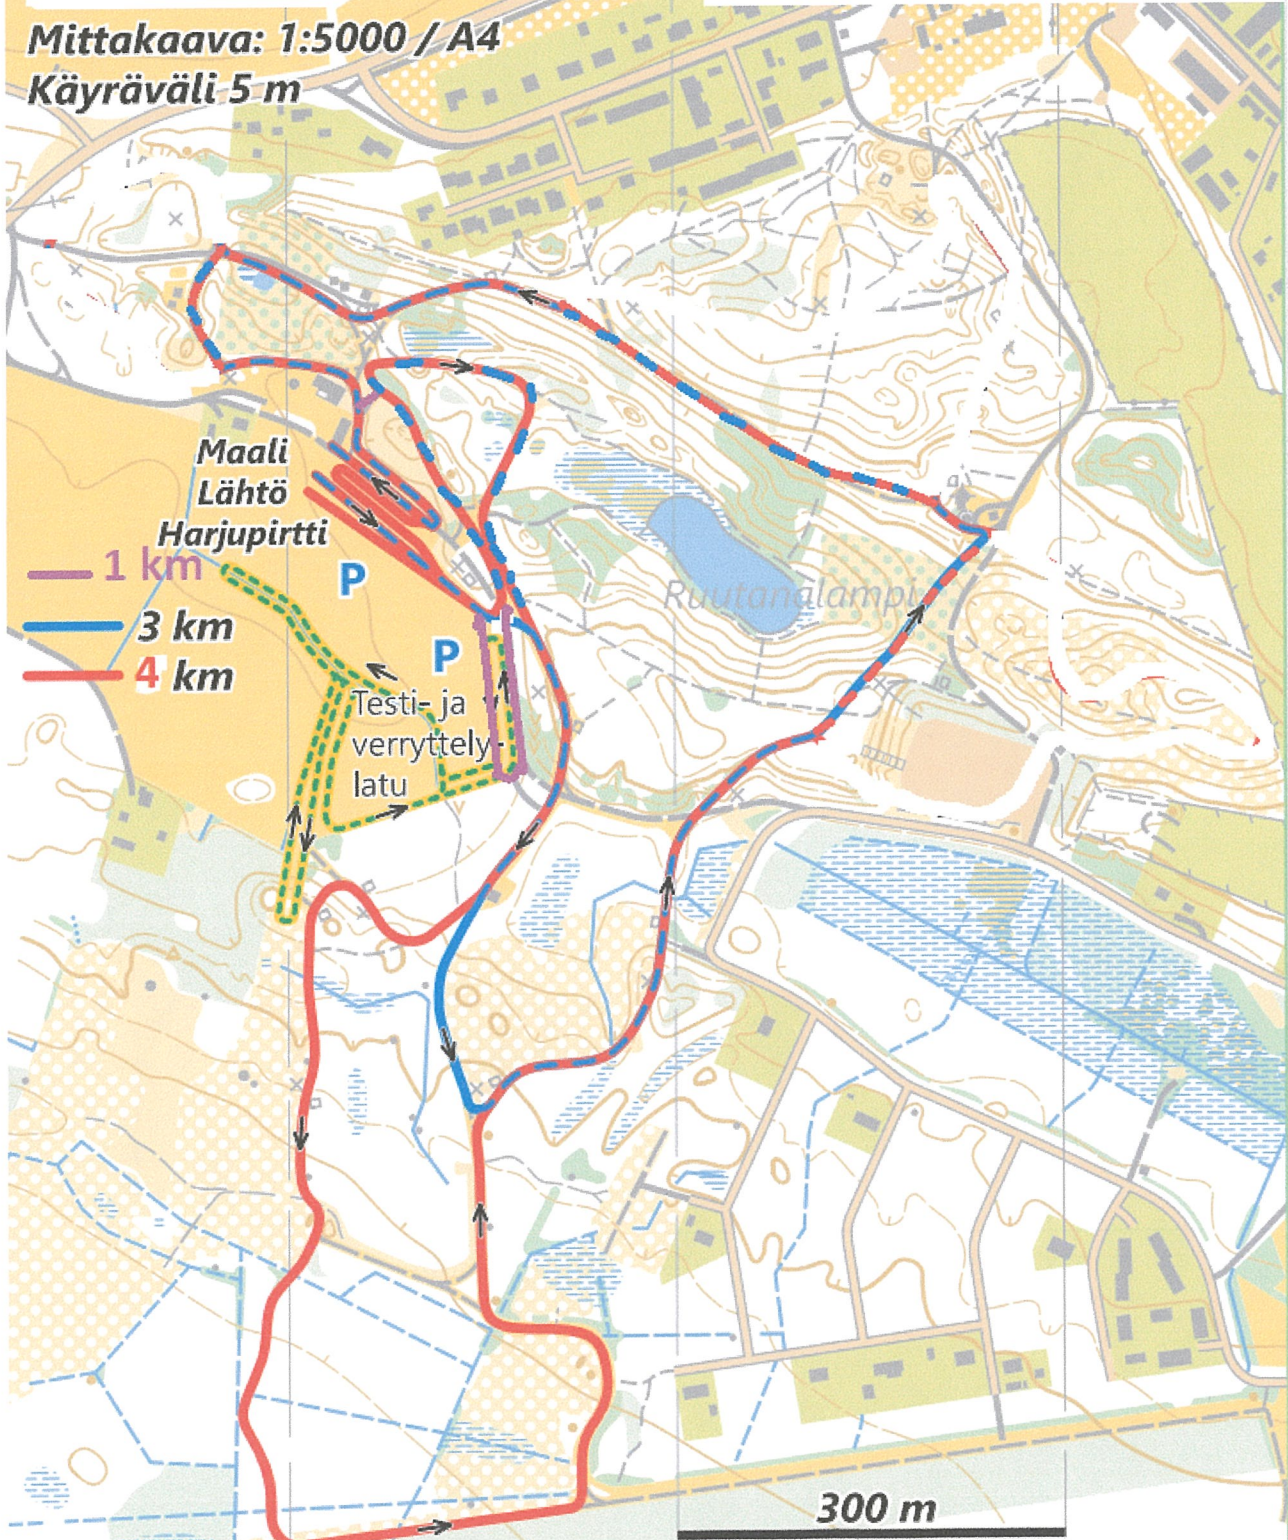

# HARJUPIRTIN HIIHTOKESKUS KANSALLISET HIIHDOT

# RANTASALMI

pieni kylä - suuri sydän

Mittakaava: 1:5000 / A4  
Käyräväli 5 m

Maali  
Lähtö  
Harjupirtti

- 1 km
- 3 km
- 4 km

Testi- ja  
verryttely-  
latu

300 m

Rantasalmen Urheilijat  
Rantasalmen kunta